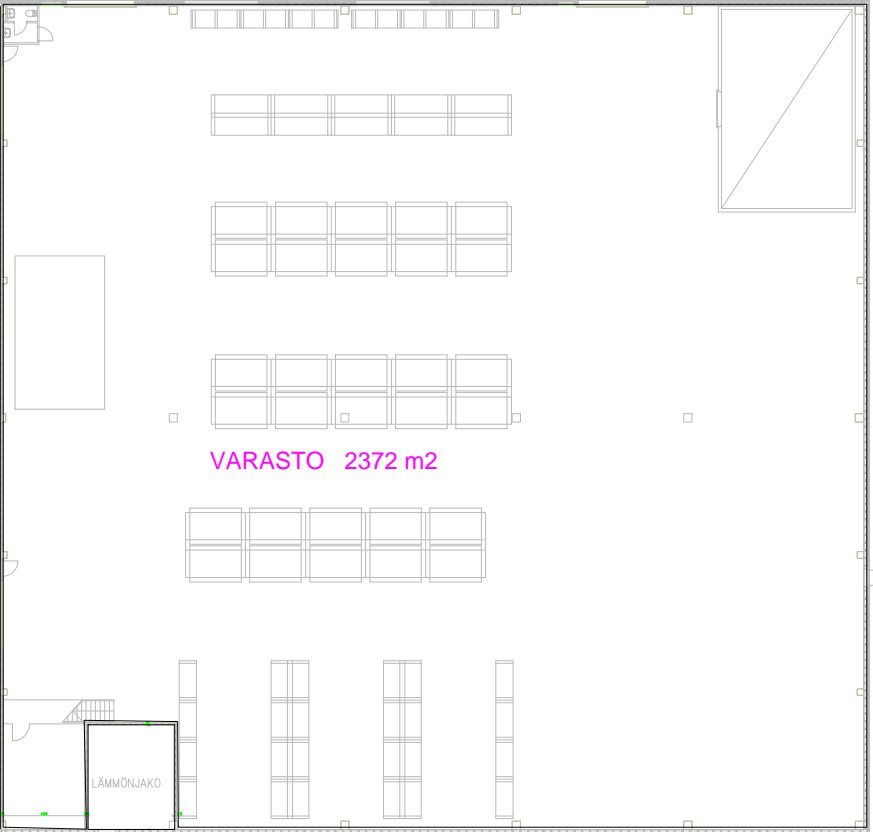

PURUNPOISTOKATOS  
n.68 m<sup>2</sup>  
PÖLYN+JÄTTEEN-  
POISTOKNAVISTO

TUOTANTOTILA 2880 m<sup>2</sup>

VARASTO 2372 m<sup>2</sup>

LÄMMÖNJAKO

Toimisto 44m<sup>2</sup>

95m<sup>2</sup>

Vastaanotto-  
tila, portaikko ja wc:t

KÄYTÄVÄ, WC:T JA PORTAIKKO 77  
m<sup>2</sup>

Ruokailutila 57m<sup>2</sup>

SOS TILAT 112 m<sup>2</sup>