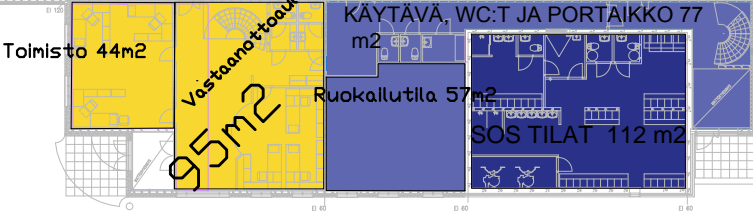

PURUNPOISTOKATOS  
n.68 m<sup>2</sup>  
PÖLYN+JÄTTEEN-  
POISTOKNAVISTO

TUOTANTOTILA 2880 m<sup>2</sup>

VARASTO 2372 m<sup>2</sup>

LÄMMÖNJAKO

Toimisto 44m<sup>2</sup>

95m<sup>2</sup>

Vastaanotto-  
tila, portaikko ja wc:t

KÄYTÄVÄ, WC:T JA PORTAIKKO 77  
m<sup>2</sup>

Ruokailutila 57m<sup>2</sup>

SOS TILAT 112 m<sup>2</sup>