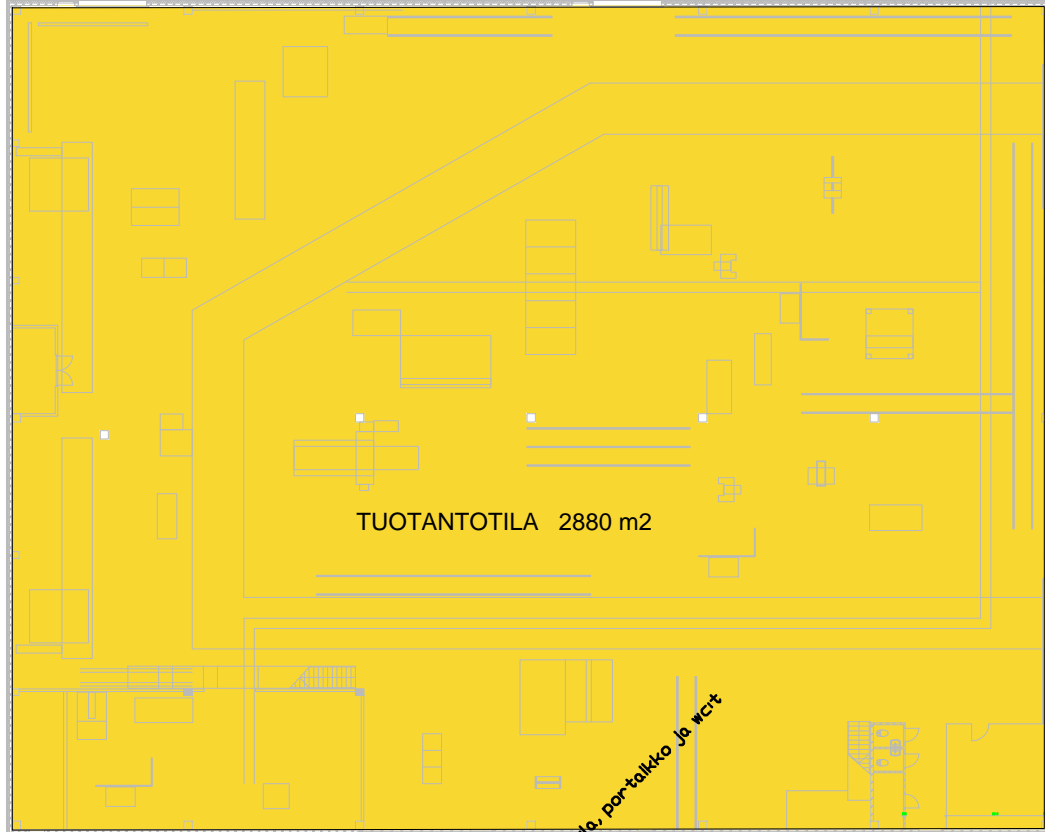

PURUNPOISTOKATOS  
n.68 m<sup>2</sup>  
PÖLYN+JÄTTEEN-  
POISTOKNAVISTO

TUOTANTOTILA 2880 m<sup>2</sup>

VARASTO 2372 m<sup>2</sup>

LÄMMÖNJAKO

Toimisto 44m<sup>2</sup>

95m<sup>2</sup>

Vastaanotto-  
tila, portaikko ja wc:t